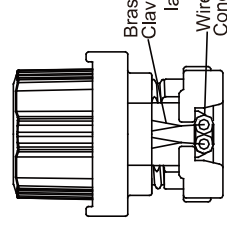

PACKAGE CONTENTS / CONTENIDOS DEL PAQUETE

HARDWARE CONTENTS / CONTENIDO DEL HARDWARE

Note: Hardware not shown actual size. / Nota: El hardware no se muestra en tamaño real.

Hexagon Wrench
Llave hexagonal
X1

INSTALLATION OVERVIEW / DESCRIPCIÓN GENERAL DE LA INSTALACIÓN

INSTALLATION OVERVIEW / DES

- Unscrew the top cover from the connector later use.
- Desenrosque la cubierta superior del conector para utilizarla posteriormente.

5

- Note:
 - a: The brass pins must be aligned to the ceiling and tightened.
 - b: This fixture is a safety low-voltage (AC12V) fixture and can be exposed but pose no danger of electric shock.
- Nota:
 - a. Las clavijas de latón deben estar alineadas con el techo y apretadas.
 - b. Este accesorio es un dispositivo de bajo voltaje (AC12V) de seguridad y puede estar expuesto pero no representa un peligro de choque eléctrico.