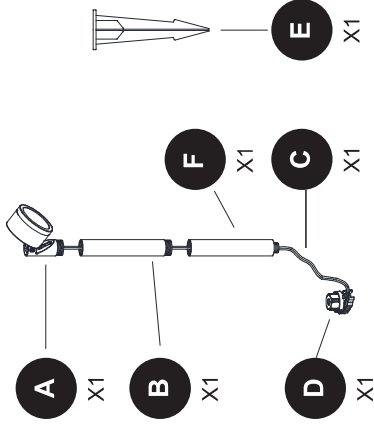

PACKAGE CONTENTS / CONTENIDOS DEL PAQUETE

HARDWARE CONTENTS / CONTENIDO DEL HARDWARE

Note: Hardware not shown actual size. / Nota: El hardware no se muestra en tamaño real.

Hexagon Wrench
Llave hexagonal
X1

INSTALLATION OVERVIEW / DESCRIPCIÓN GENERAL DE LA INSTALACIÓN

INSTALLATION OVERVIEW / DES

- Unscrew the top cover from the connector later use.
- Desenrosque la cubierta superior del conector para utilizarla posteriormente.

5

- Note:
 - a: The brass pins must be aligned to the ceiling and tightened.
 - b: This fixture is a safety low-voltage (AC12V) fixture and can be exposed but pose no danger of electric shock.
- Nota:
 - a. Las clavijas de latón deben estar alineadas con el techo y apretadas.
 - b. Este accesorio es un dispositivo de bajo voltaje (AC12V) de seguridad y puede estar expuesto pero no representa un peligro de choque eléctrico.