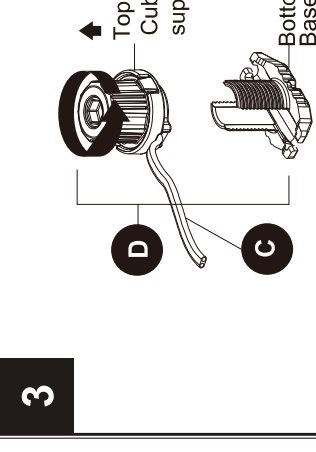

PACKAGE CONTENTS / CONTENIDOS DEL PAQUETE

HARDWARE CONTENTS / CONTENIDO DEL HARDWARE

Note: Hardware not shown actual size. / Nota: El hardware no se muestra en tamaño real.

Hexagon Wrench
Llave hexagonal
X1

INSTALLATION OVERVIEW / DESCRIPCIÓN GENERAL DE LA INSTALACIÓN

INSTALLATION OVERVIEW / DES

- Unscrew the top cover from the connector later use.
- Desenrosque la cubierta superior del conector para utilizarla posteriormente.

5

- Note:
 - a: The brass pins must be aligned to the ceiling and tightened.
 - b: This fixture is a safety low-voltage (AC12V) fixture and can be exposed but pose no danger of electric shock.
- Nota:
 - a. Las clavijas de latón deben estar alineadas con el techo y apretadas.
 - b. Este accesorio es un dispositivo de bajo voltaje (AC12V) de seguridad y puede estar expuesto pero no representa un peligro de choque eléctrico.