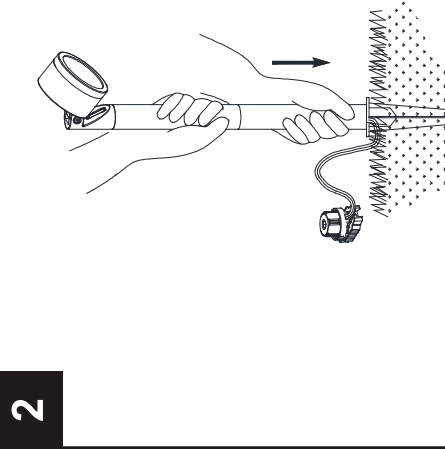

PACKAGE CONTENTS / CONTENIDOS DEL PAQUETE

HARDWARE CONTENTS / CONTENIDO DEL HARDWARE

Note: Hardware not shown actual size. / Nota: El hardware no se muestra en tamaño real.

Hexagon Wrench
Llave hexagonal
X1

INSTALLATION OVERVIEW / DESCRIPCIÓN GENERAL DE LA INSTALACIÓN

INSTALLATION OVERVIEW / DES

- Unscrew the top cover from the connector later use.
- Desenrosque la cubierta superior del conector para utilizarla posteriormente.

5

- Note:
 - a: The brass pins must be aligned to the ceiling and tightened.
 - b: This fixture is a safety low-voltage (AC12V) fixture and can be exposed but pose no danger of electric shock.
- Nota:
 - a. Las clavijas de latón deben estar alineadas con el techo y apretadas.
 - b. Este accesorio es un dispositivo de bajo voltaje (AC12V) de seguridad y puede estar expuesto pero no representa un peligro de choque eléctrico.