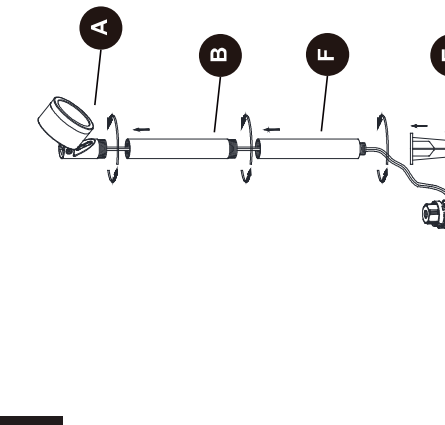

PACKAGE CONTENTS / CONTENIDOS DEL PAQUETE

HARDWARE CONTENTS / CONTENIDO DEL HARDWARE

Note: Hardware not shown actual size. / Nota: El hardware no se muestra en tamaño real.

Hexagon Wrench
Llave hexagonal
X1

INSTALLATION OVERVIEW / DESCRIPCIÓN GENERAL DE LA INSTALACIÓN

INSTALLATION OVERVIEW / DES

- Unscrew the top cover from the connector later use.
- Desenrosque la cubierta superior del conector para utilizarla posteriormente.

5

- Note:
 - a: The brass pins must be aligned to the ceiling and tightened.
 - b: This fixture is a safety low-voltage (AC12V) fixture and can be exposed but pose no danger of electric shock.
- Nota:
 - a. Las clavijas de latón deben estar alineadas con el techo y apretadas.
 - b. Este accesorio es un dispositivo de bajo voltaje (AC12V) de seguridad y puede estar expuesto pero no representa un peligro de choque eléctrico.